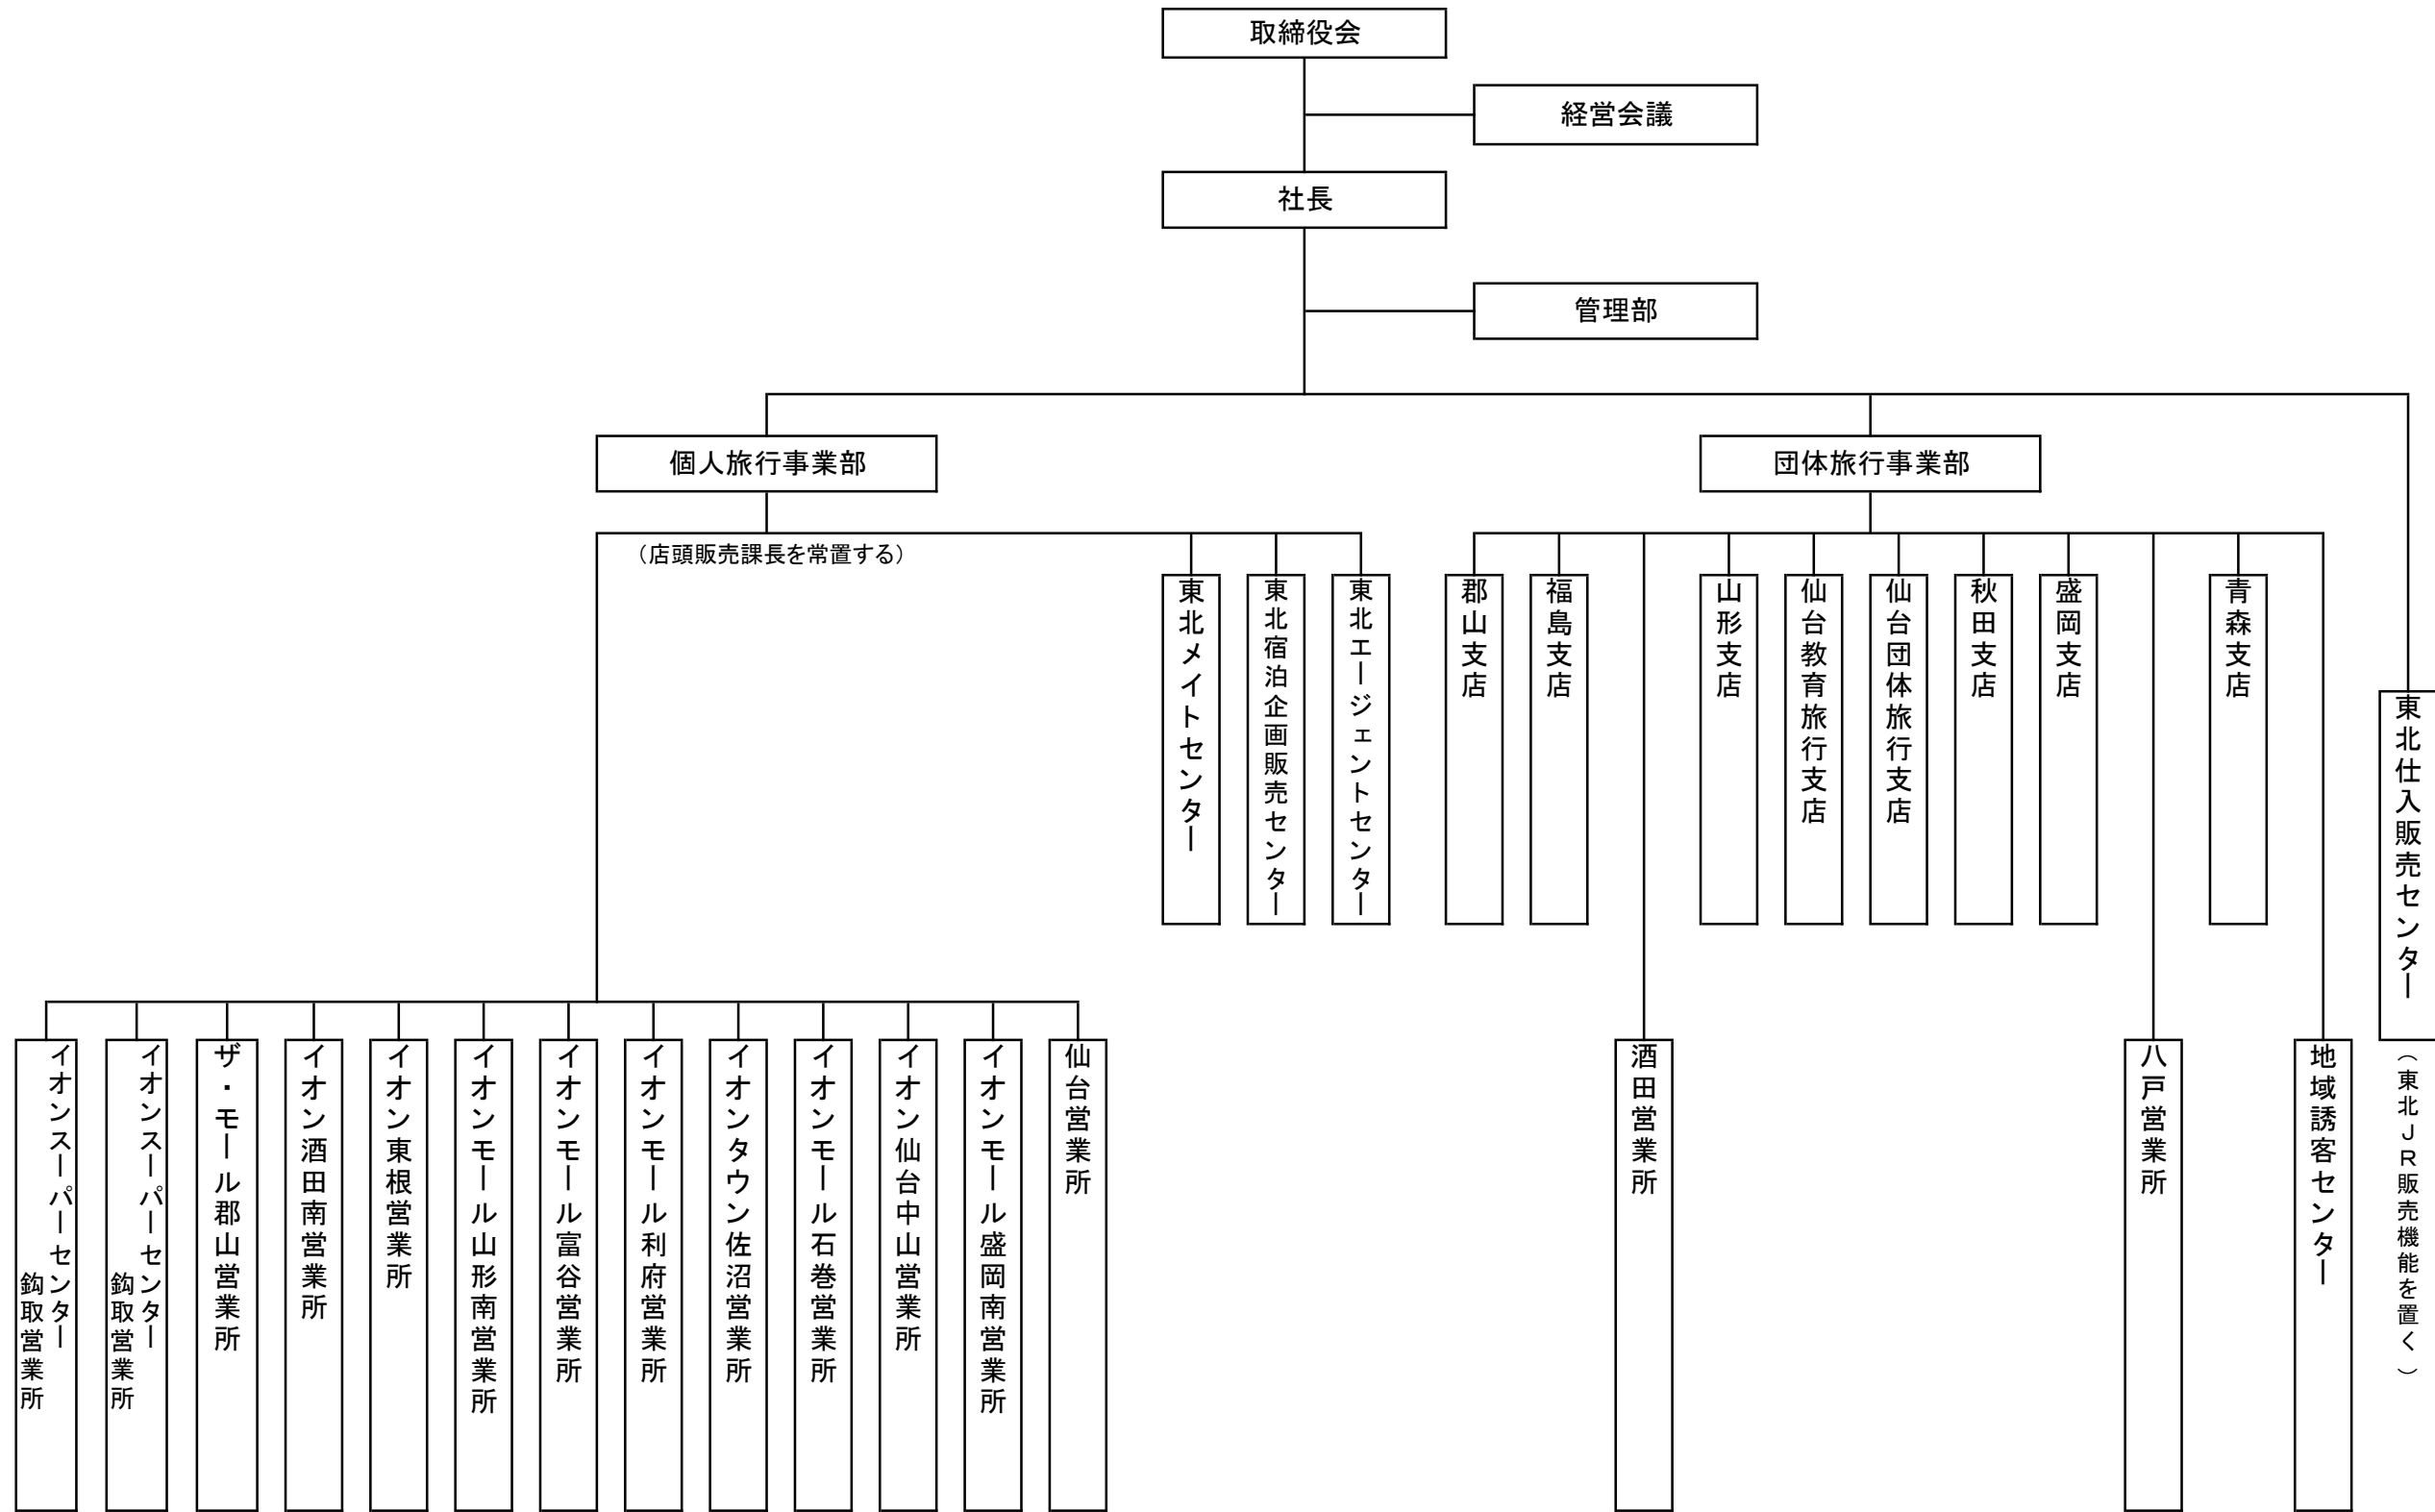

# 近畿日本ツーリスト個人旅行株式会社組織図

平成29年4月1日現在

近畿日本ツーリスト北海道 組織図 (平成29年4月1日～)

株式会社近畿日本ツーリスト東北 組織図(平成29年4月1日)

株式会社近畿日本ツーリスト中国四国 組織図

平成29年4月1日付