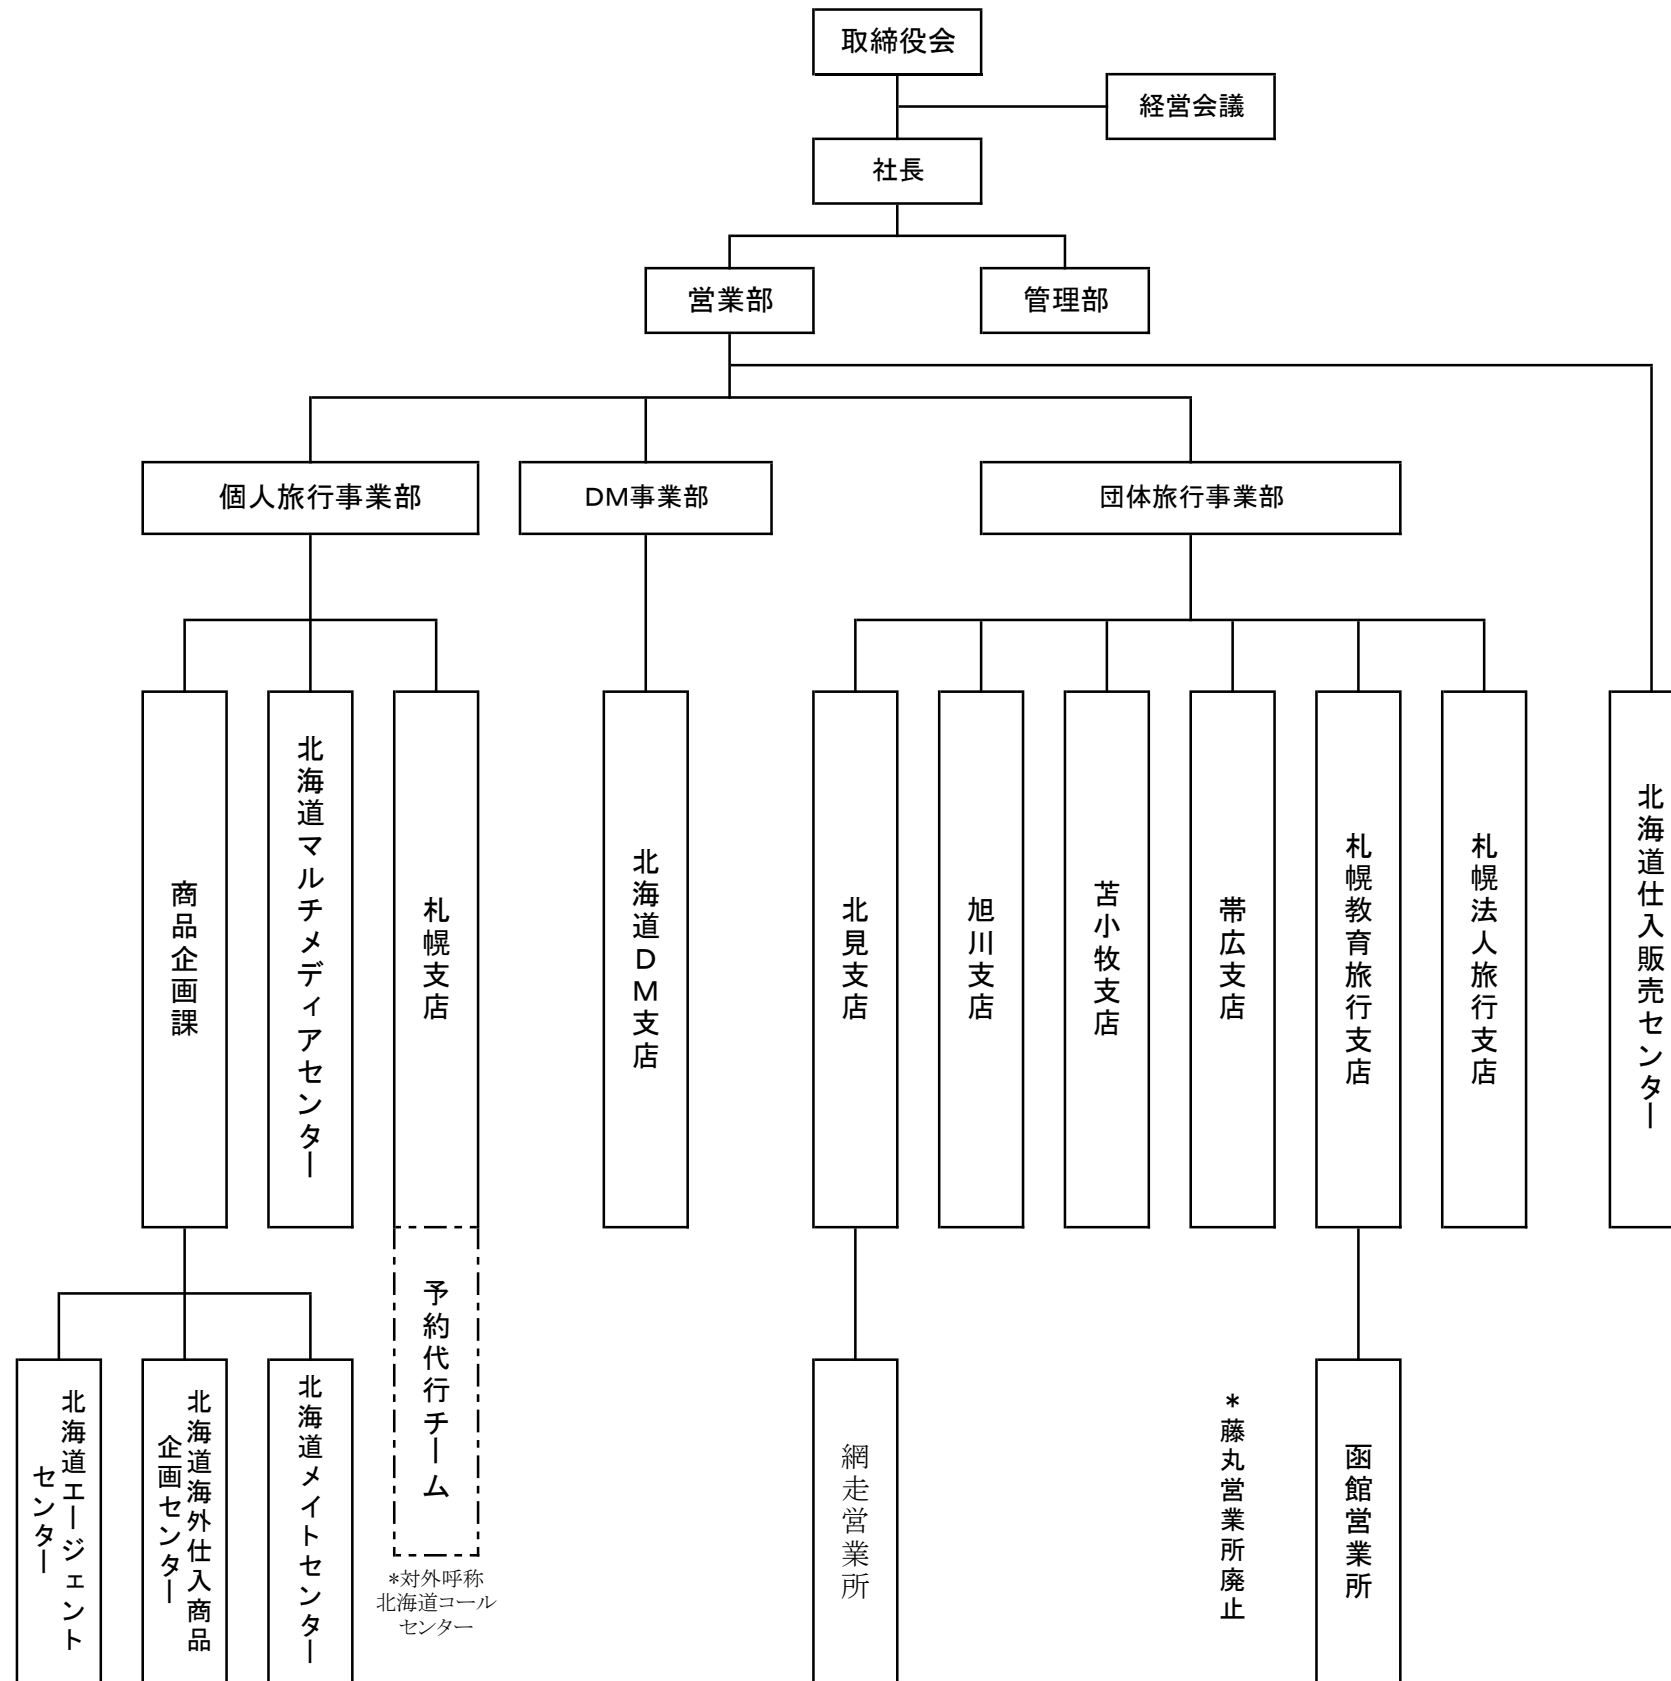

# 近畿日本ツーリスト個人旅行株式会社組織図

平成29年4月1日現在

近畿日本ツーリスト北海道 組織図 (平成29年4月1日～)

株式会社近畿日本ツーリスト東北 組織図(平成29年4月1日)

株式会社近畿日本ツーリスト中国四国 組織図

平成29年4月1日付