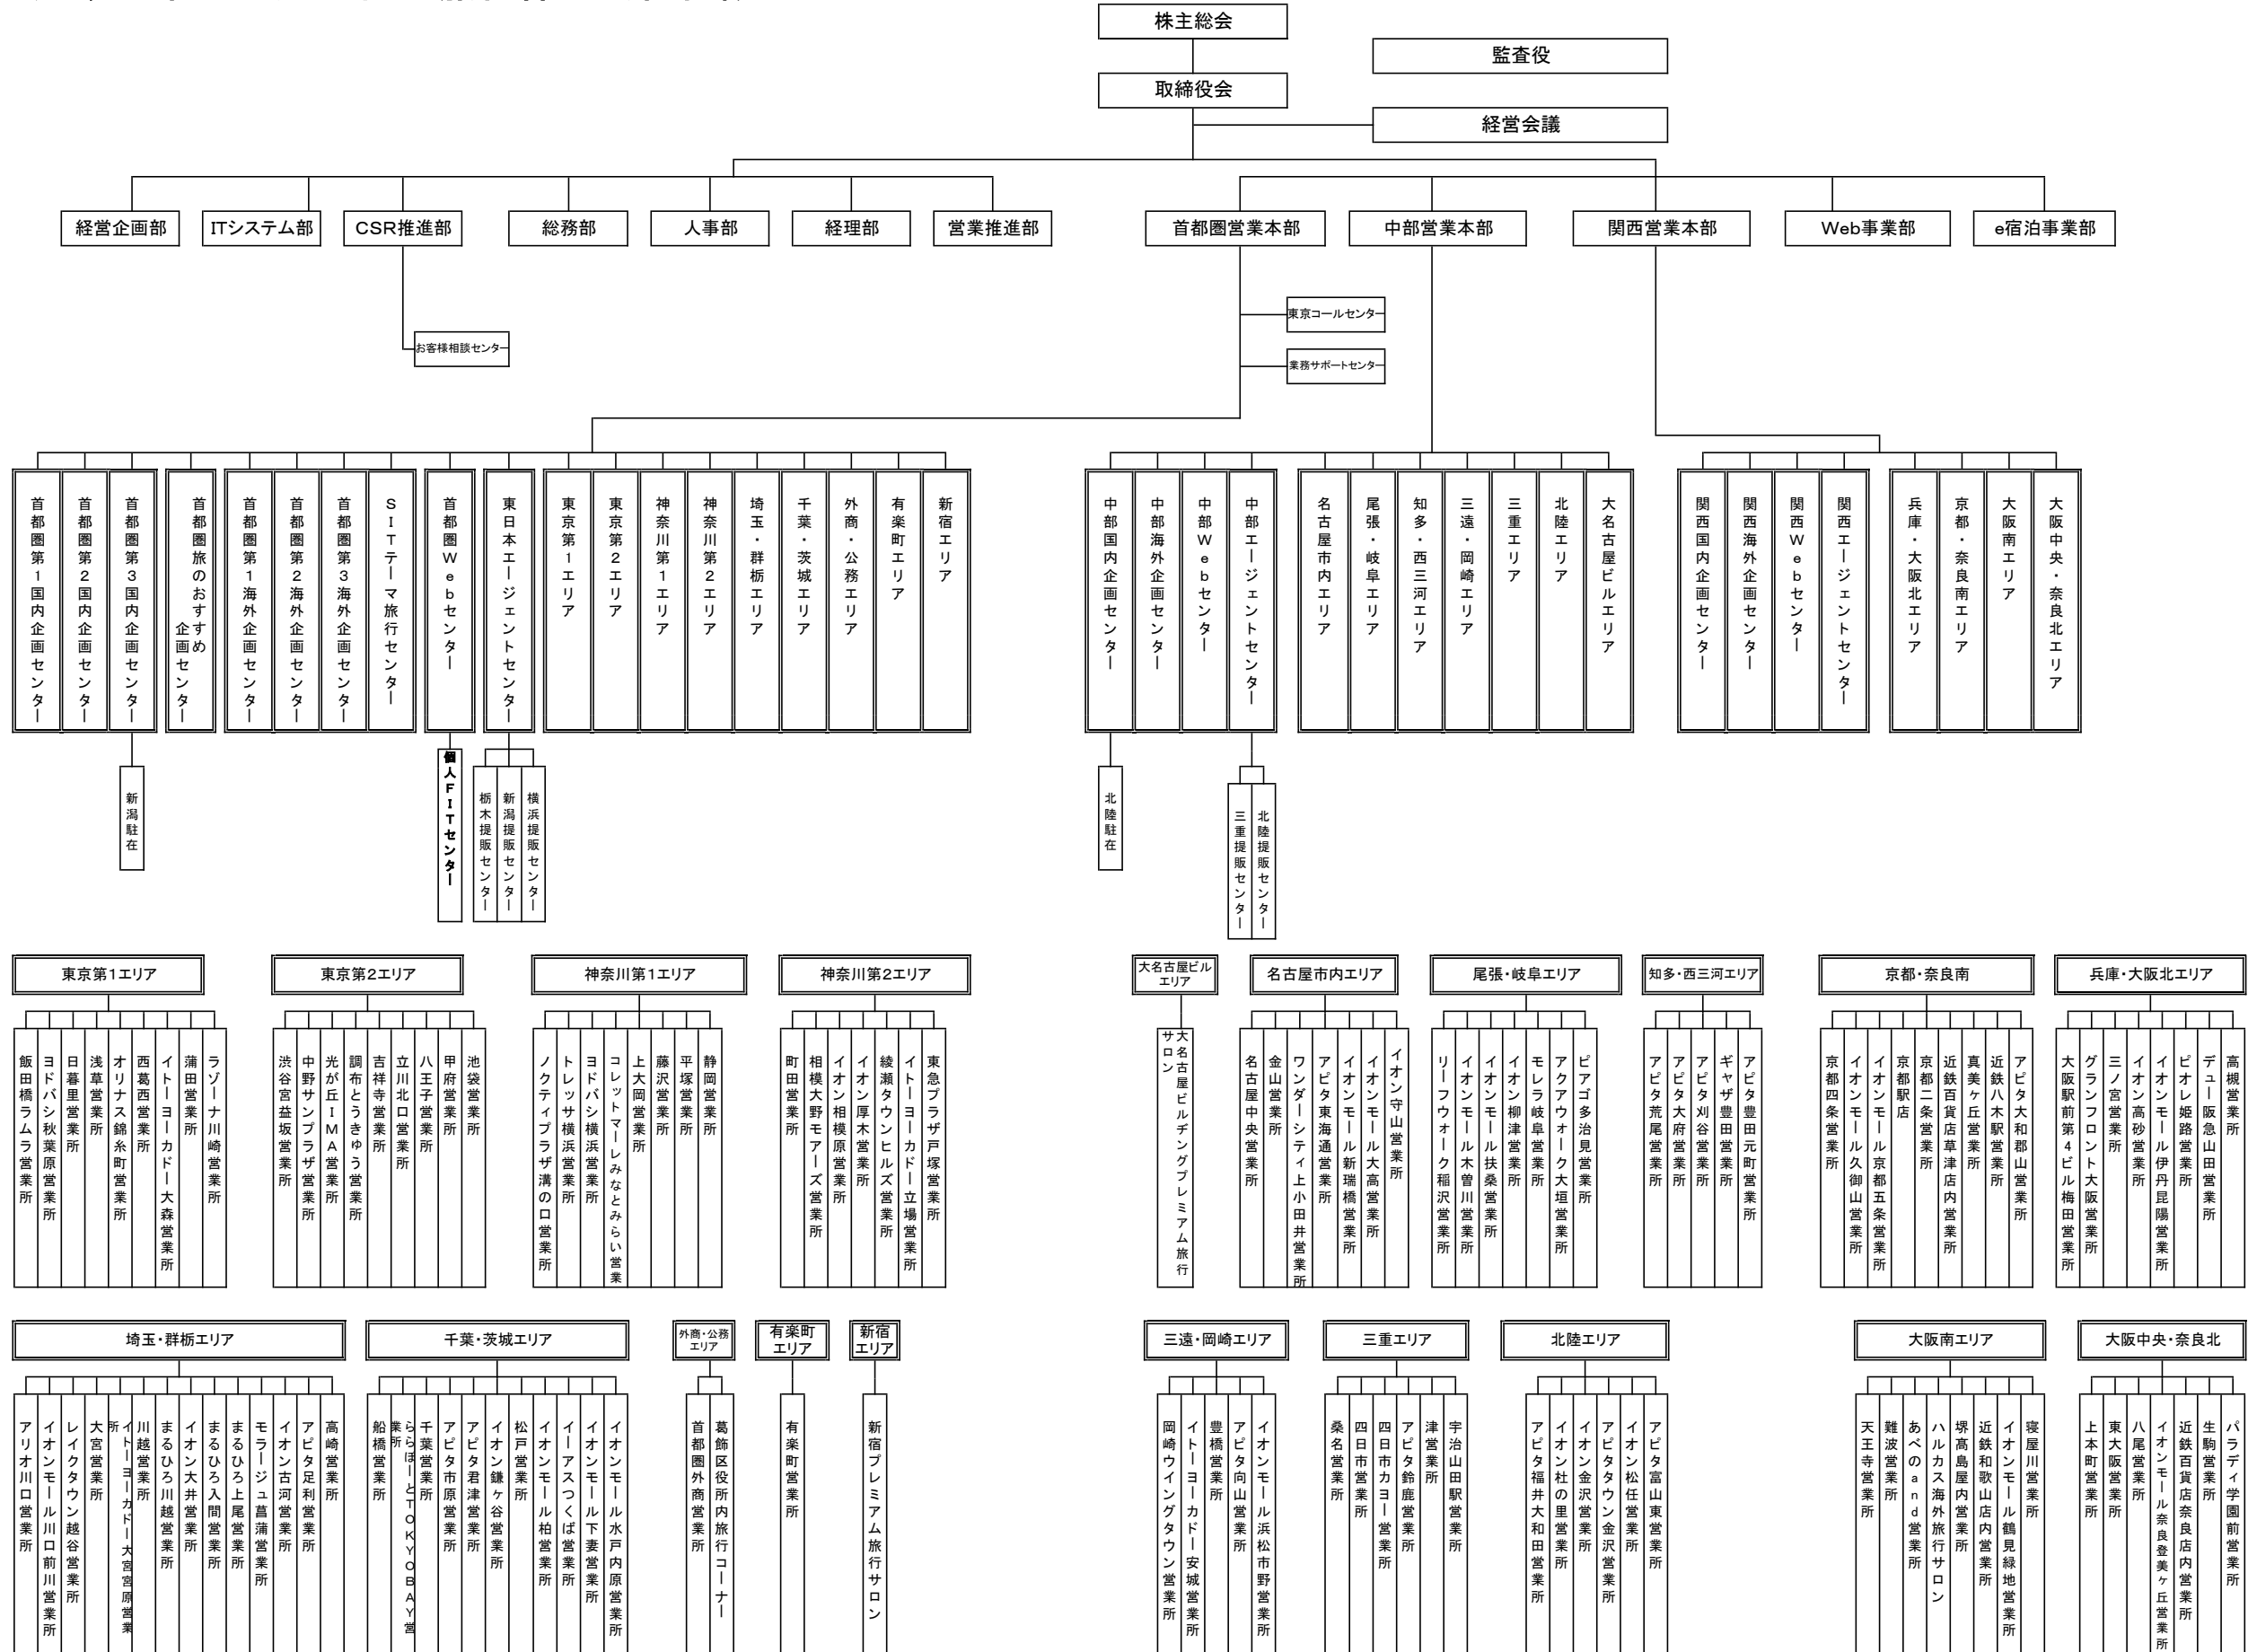

# 近畿日本ツーリスト個人旅行株式会社組織図

平成29年4月1日現在

近畿日本ツーリスト北海道 組織図 (平成29年4月1日～)

株式会社近畿日本ツーリスト東北 組織図(平成29年4月1日)

株式会社近畿日本ツーリスト中国四国 組織図

平成29年4月1日付